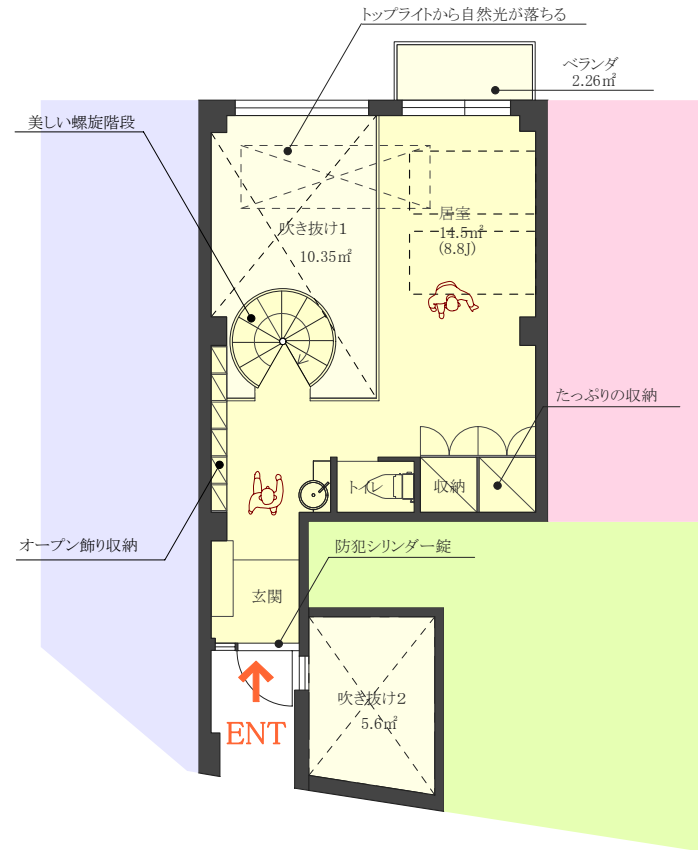

SY-house B-type

専有面積85.8㎡

その他面積
1Fベランダ 2.2㎡
B1Fベランダ 1.9㎡

- ・地下1階地上1階(2層メゾネット)
- ・吹き抜け
- ・トップライト

共通設備

- ・オートロック
- ・カラーモニター付インターフォン
- ・マルチメディアコンセント
- ・エアコン
- ・温水式床暖房
- ・CATV
- ・光ファイバーインターネット
- ・浴室乾燥機
- ・フルオートバス

その他

- ・イタリア製システムキッチン
- ・IHクッキングヒーター
- ・食洗機
- ・ウォシュレット付便器
- ・防犯シリンダー錠
- ・立体駐車場
- ・ペット可
- ・RC外断熱
- ・ペアガラス(一部防犯合わせガラス)
- ・外壁タイル仕上げ
- ・居室床無垢フローリング
- ・トップライト
- ・ベランダ
- ・SOHO利用可

B1F

1F