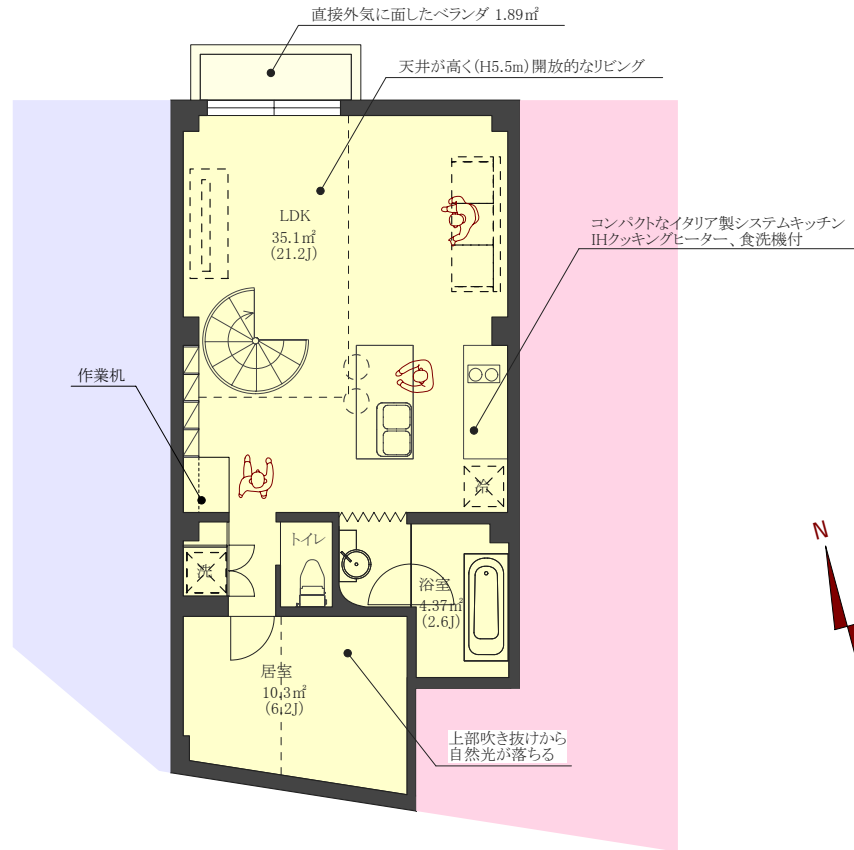

SY-house B-type

専有面積85.8㎡

その他面積
1Fベランダ 2.2㎡
B1Fベランダ 1.9㎡

- ・地下1階地上1階(2層メゾネット)
- ・吹き抜け
- ・トップライト

共通設備

- ・オートロック
- ・カラーモニター付インターフォン
- ・マルチメディアコンセント
- ・エアコン
- ・温水式床暖房
- ・CATV
- ・光ファイバーインターネット
- ・浴室乾燥機
- ・フルオートバス

その他

- ・イタリア製システムキッチン
- ・IHクッキングヒーター
- ・食洗機
- ・ウォシュレット付便器
- ・防犯シリンダー錠
- ・立体駐車場
- ・ペット可
- ・RC外断熱
- ・ペアガラス(一部防犯合わせガラス)
- ・外壁タイル仕上げ
- ・居室床無垢フローリング
- ・トップライト
- ・ベランダ
- ・SOHO利用可

B1F