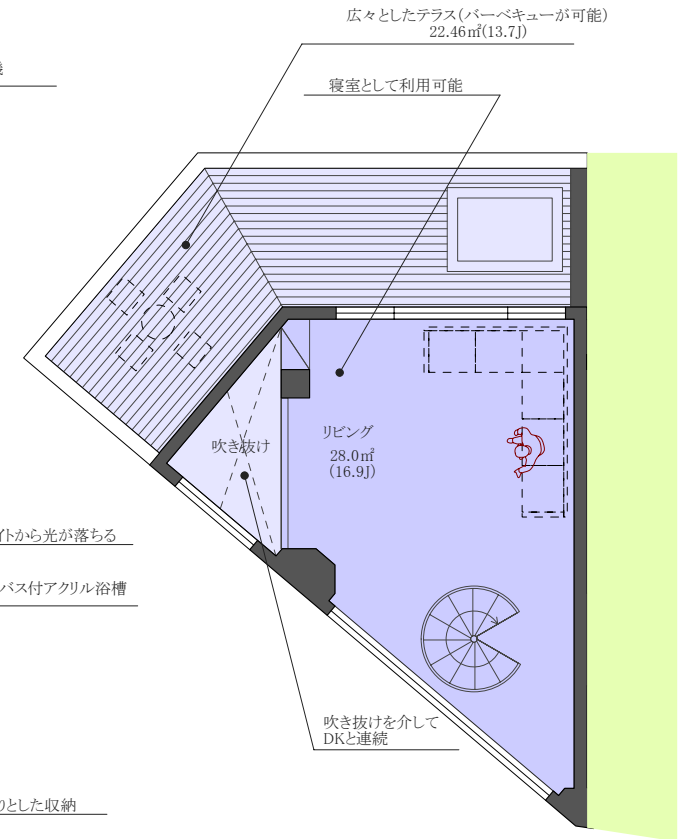

SY-house A-type

専有面積 134.4㎡

その他面積

専用アプローチ: 12.34㎡
1Fテラス: 7.24㎡
1Fベランダ: 1.84㎡
2Fテラス: 22.46㎡

- ・地下1階地上2階(3層メゾネット)
- ・1F専用アプローチ
- ・1F専用テラス
- ・2F専用テラス
- ・トップライト
- ・ウォークインクローゼット
- ・地下居室間仕切り可能

共通設備

- ・オートロック
- ・カラーモニター付インターフォン
- ・マルチメディアコンセント
- ・エアコン
- ・温水式床暖房
- ・CATV
- ・光ファイバーインターネット
- ・浴室乾燥機
- ・フルオートバス

その他

- ・イタリア製システムキッチン
- ・IHクッキングヒーター
- ・食洗機
- ・ウォシュレット付便器
- ・防犯シリンダー錠
- ・立体駐車場
- ・ペット可
- ・RC外断熱
- ・ペアガラス(一部防犯合わせガラス)
- ・外壁タイル仕上げ
- ・居室床無垢フローリング
- ・トップライト
- ・ベランダ
- ・SOHO利用可

B1F

2F