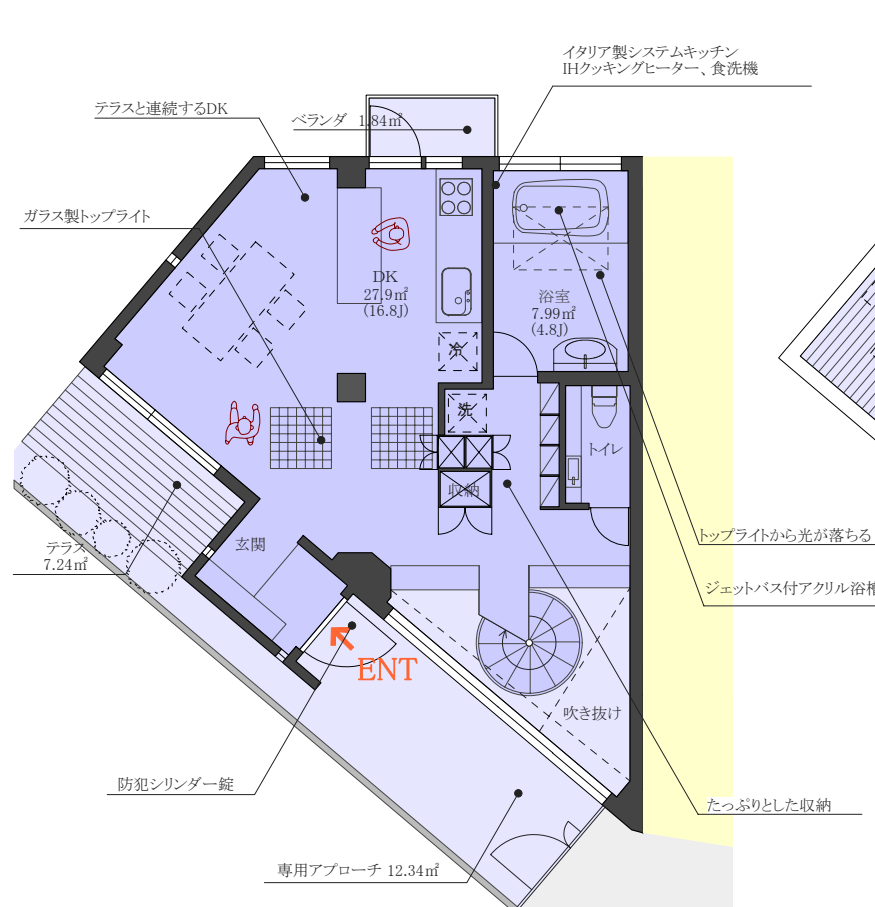

SY-house A-type

専有面積 134.4㎡

その他面積

専用アプローチ: 12.34㎡
1Fテラス: 7.24㎡
1Fベランダ: 1.84㎡
2Fテラス: 22.46㎡

- ・地下1階地上2階(3層メゾネット)
- ・1F専用アプローチ
- ・1F専用テラス
- ・2F専用テラス
- ・トップライト
- ・ウォークインクローゼット
- ・地下居室間仕切り可能

共通設備

- ・オートロック
- ・カラーモニター付インターフォン
- ・マルチメディアコンセント
- ・エアコン
- ・温水式床暖房
- ・CATV
- ・光ファイバーインターネット
- ・浴室乾燥機
- ・フルオートバス

その他

- ・イタリア製システムキッチン
- ・IHクッキングヒーター
- ・食洗機
- ・ウォシュレット付便器
- ・防犯シリンダー錠
- ・立体駐車場
- ・ペット可
- ・RC外断熱
- ・ペアガラス(一部防犯合わせガラス)
- ・外壁タイル仕上げ
- ・居室床無垢フローリング
- ・トップライト
- ・ベランダ
- ・SOHO利用可

B1F

1F

2F