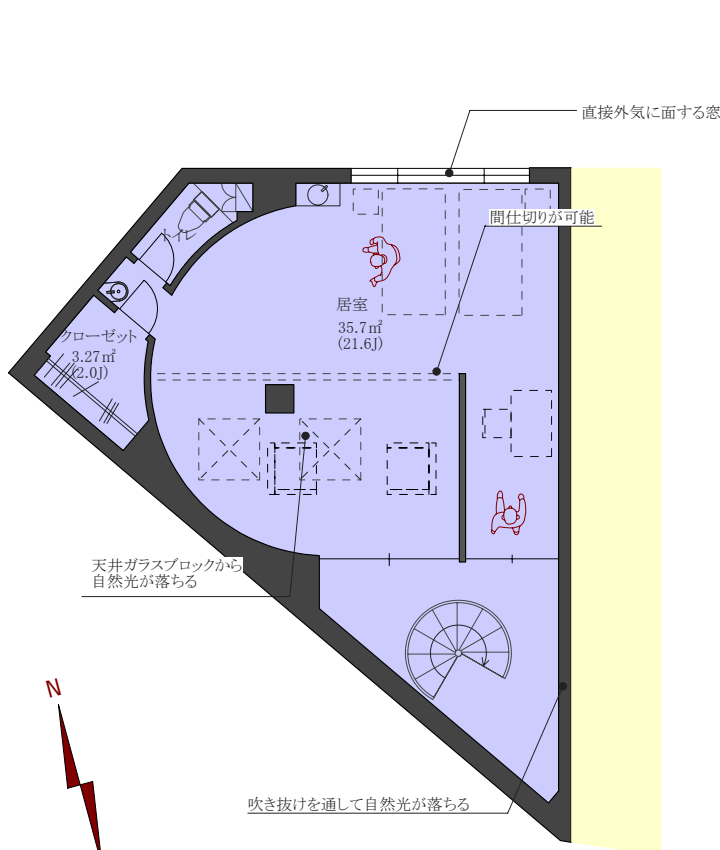

SY-house A-type

専有面積 134.4㎡

その他面積

専用アプローチ: 12.34㎡
1Fテラス: 7.24㎡
1Fベランダ: 1.84㎡
2Fテラス: 22.46㎡

- ・地下1階地上2階(3層メゾネット)
- ・1F専用アプローチ
- ・1F専用テラス
- ・2F専用テラス
- ・トップライト
- ・ウォークインクローゼット
- ・地下居室間仕切り可能

共通設備

- ・オートロック
- ・カラーモニター付インターフォン
- ・マルチメディアコンセント
- ・エアコン
- ・温水式床暖房
- ・CATV
- ・光ファイバーインターネット
- ・浴室乾燥機
- ・フルオートバス

その他

- ・イタリア製システムキッチン
- ・IHクッキングヒーター
- ・食洗機
- ・ウォシュレット付便器
- ・防犯シリンダー錠
- ・立体駐車場
- ・ペット可
- ・RC外断熱
- ・ペアガラス(一部防犯合わせガラス)
- ・外壁タイル仕上げ
- ・居室床無垢フローリング
- ・トップライト
- ・ベランダ
- ・SOHO利用可

B1F