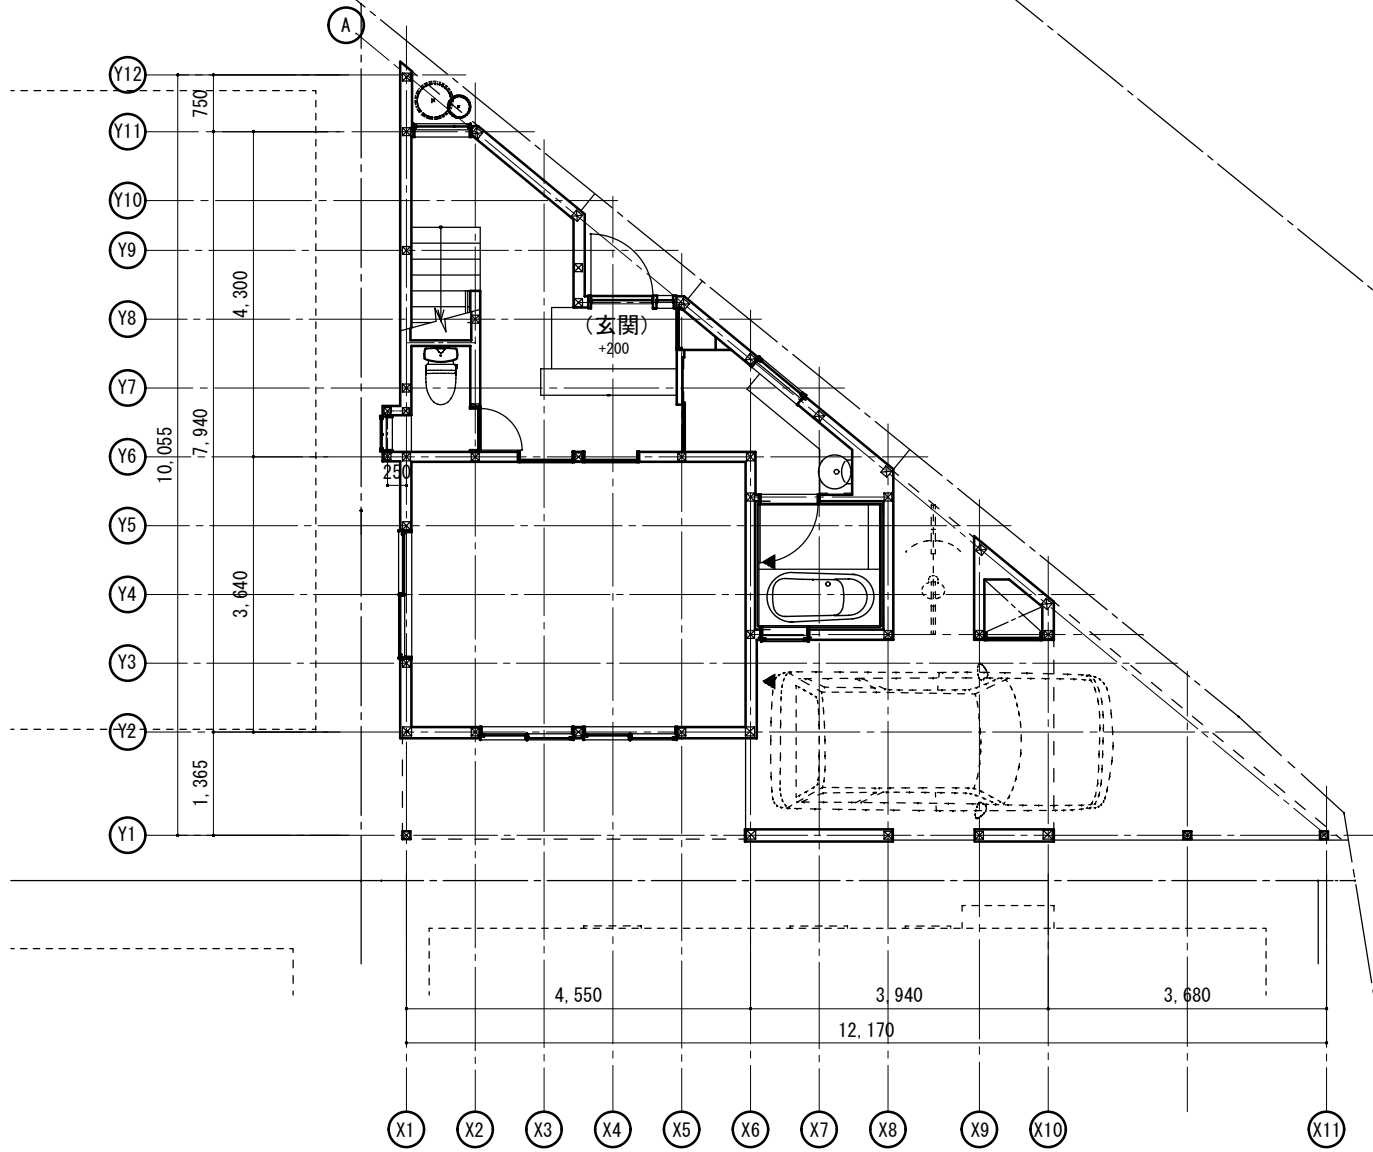

真北

HT-HOUSE

1階平面図 1:100

T A I K E I S H A  
ARCHITECTS & NETWORK