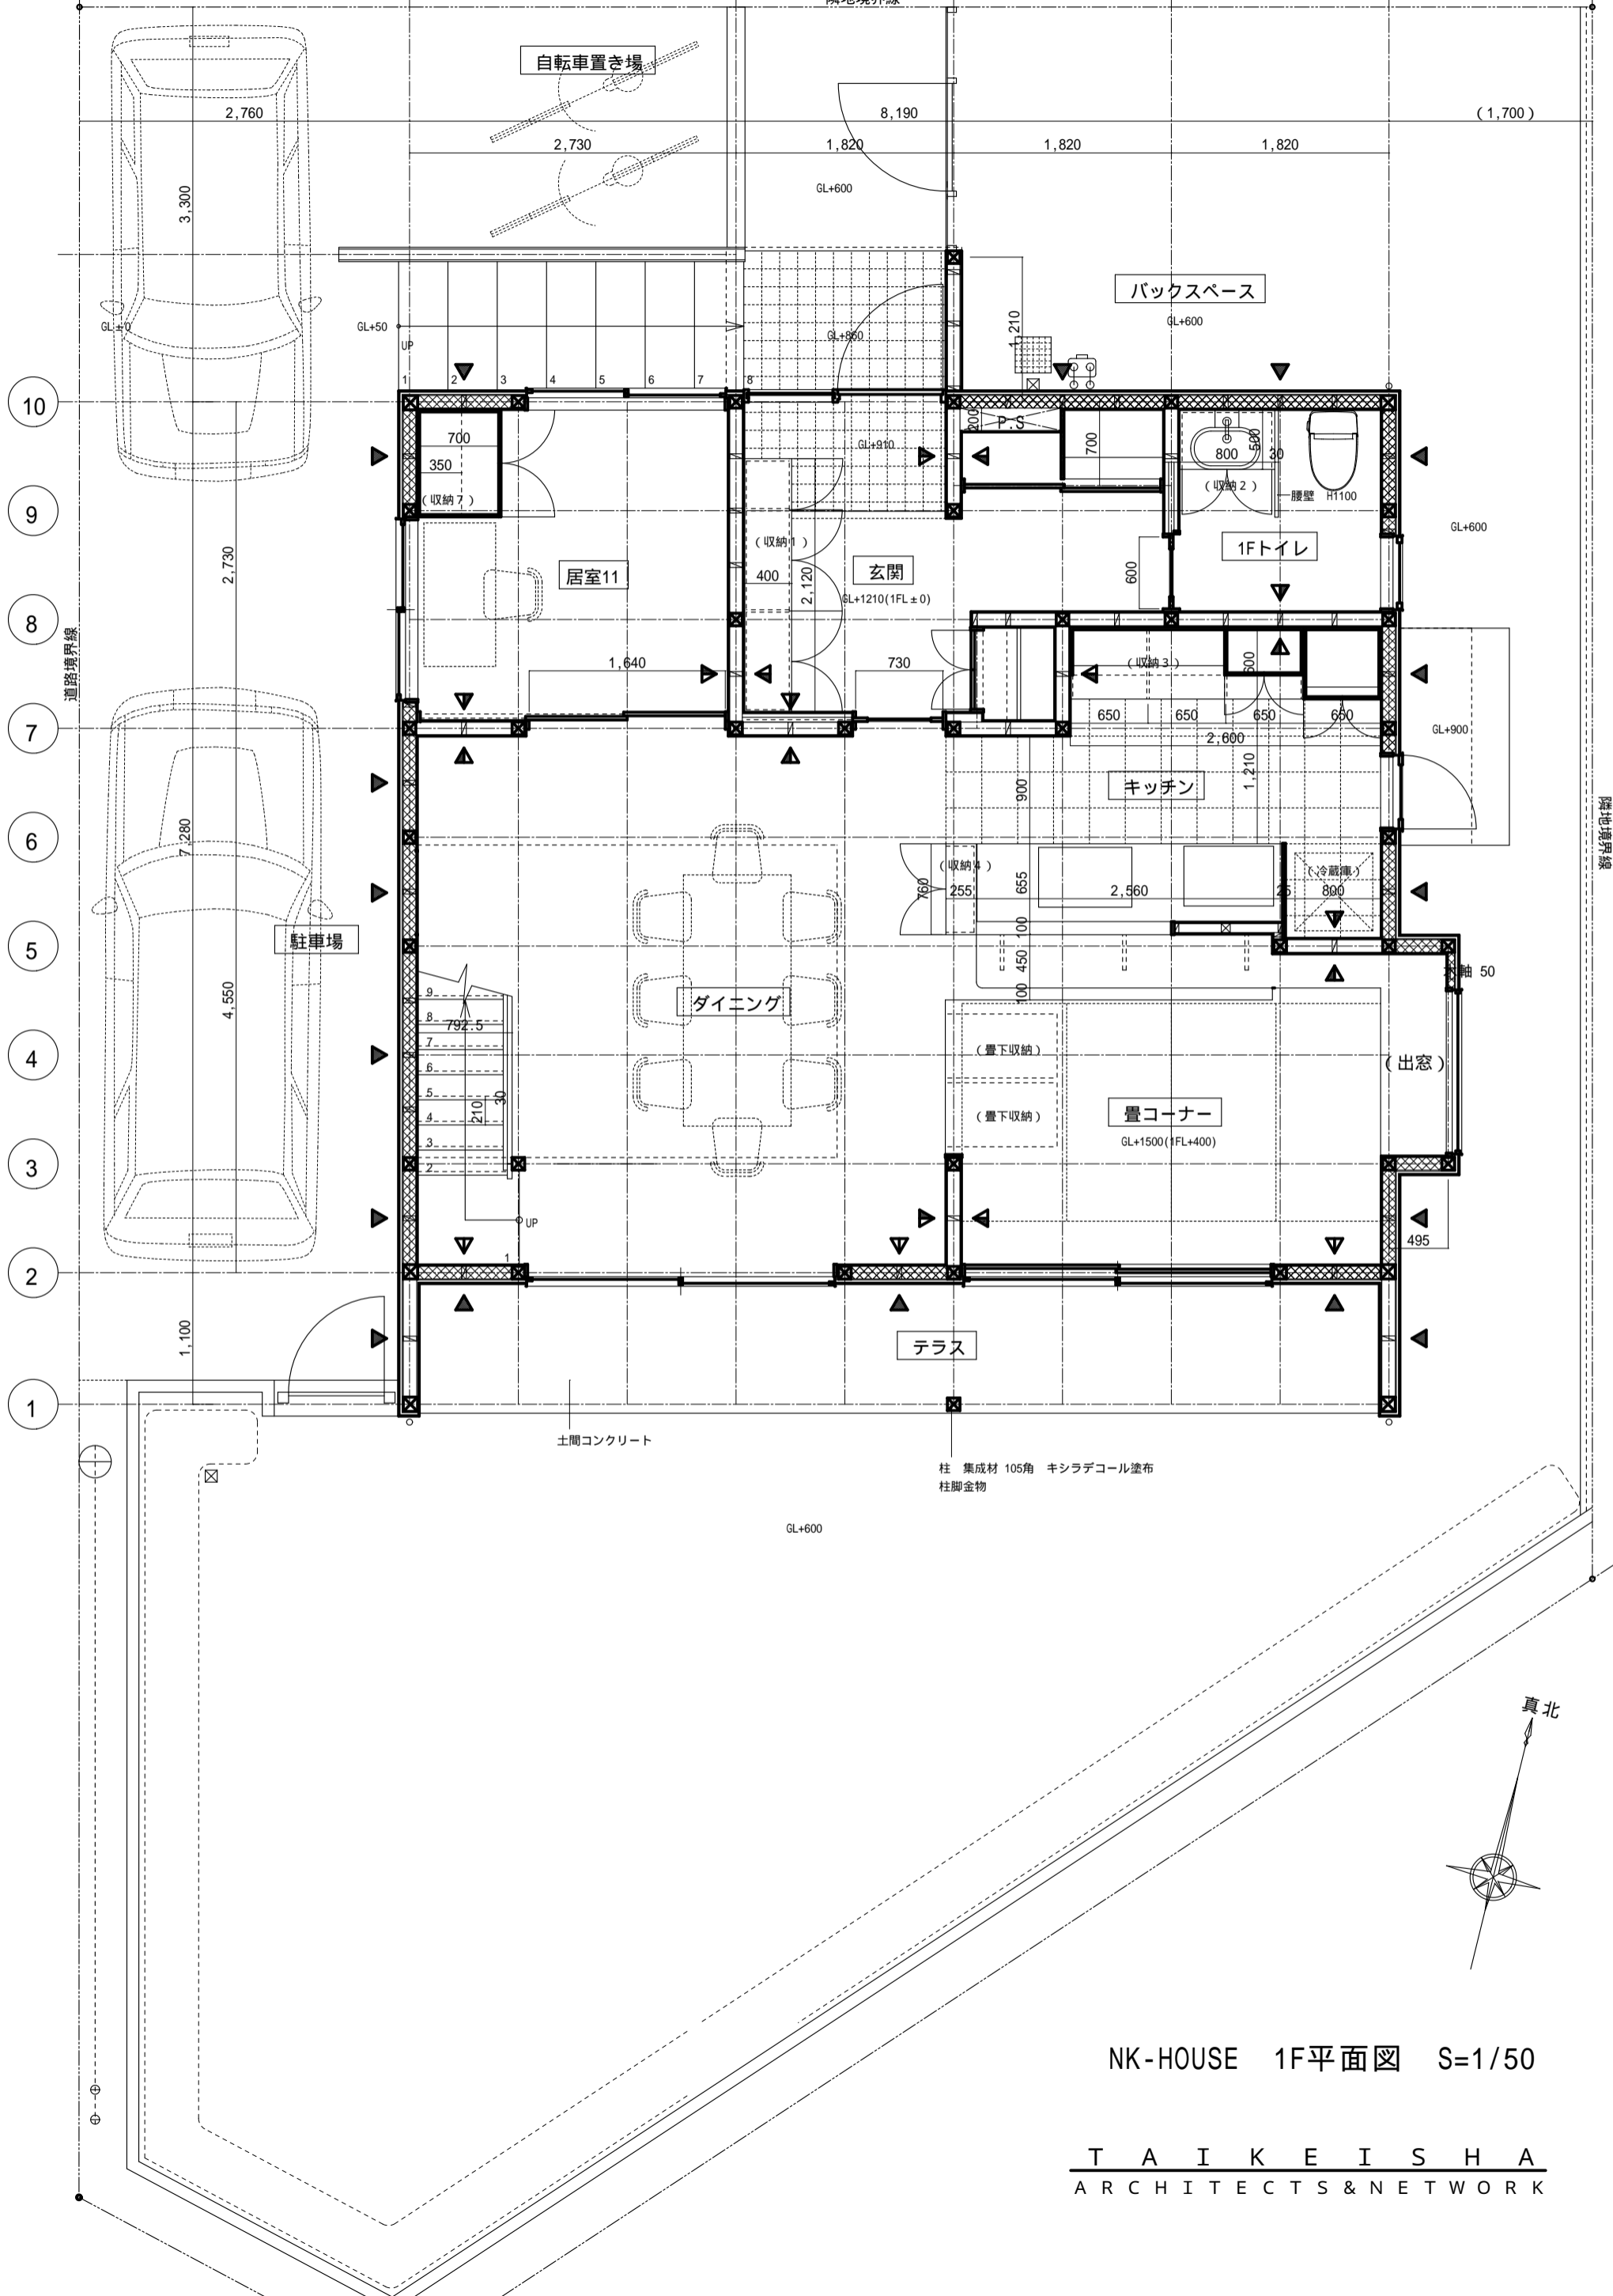

い ろ は に ほ へ と ち り ぬ

隣地境界線

道路境界線

隣地境界線

NK-HOUSE 1F平面図 S=1/50

T A I K E I S H A
ARCHITECTS & NETWORK